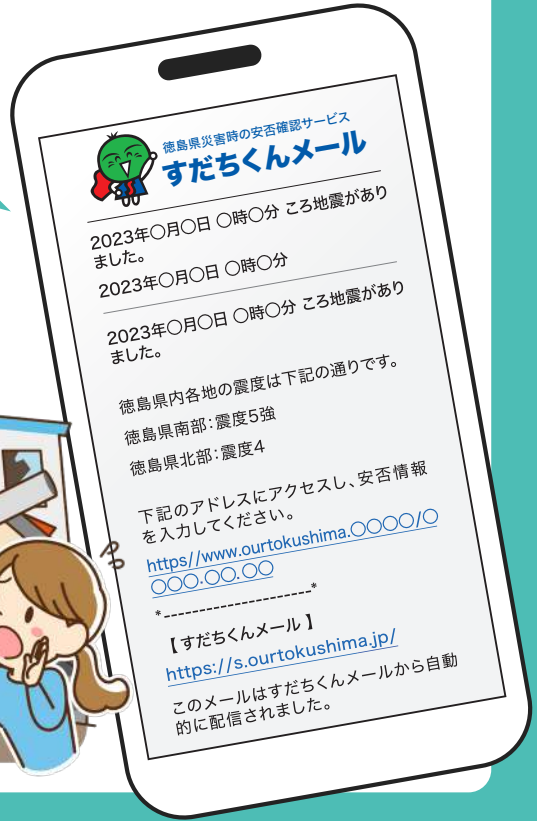

### 登録方法

すだちくんメールの利用には登録が必要です。  
下記のQRコードをスマホ等で読み込み「新規登録」から登録をお願いします。

「すだちくんメール」トップページ  
<https://s.ourtokushima.jp>

## 大地震が起きたら、あなたの大切な人はどこにいますか？

家族、友人、社員等の安全を携帯端末、パソコン等から確認できる災害時の安否確認システムです。

### 安否確認メール

(配信イメージ画像)