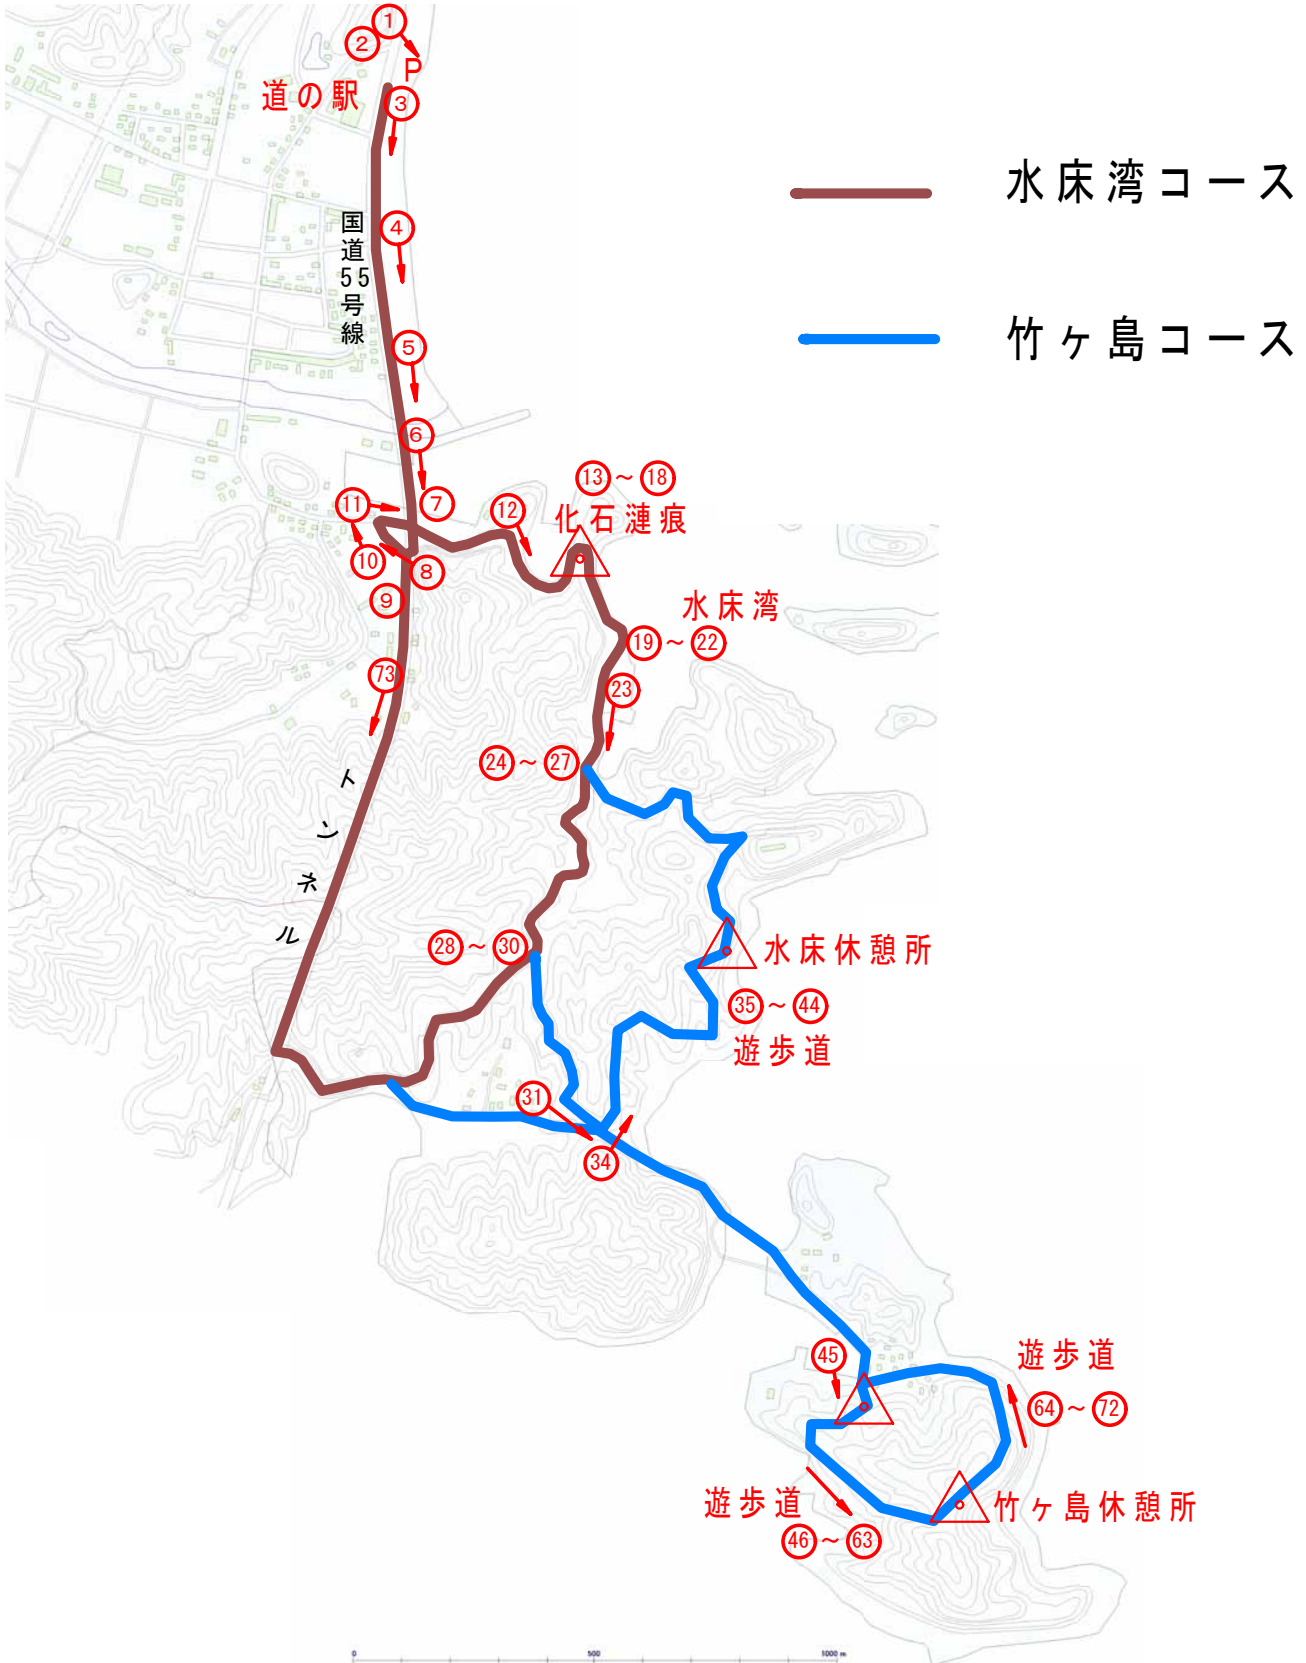

四国の道（化石漣痕、水床湾）

S=1:5,000

No. 1

四国のみち

水床湾～竹ヶ島

国道55号線 駐車場

No. 2

四国のみち

水床湾～竹ヶ島

国道55号線 標識

No. 3

四国のみち

水床湾～竹ヶ島

国道55号線 歩道

No. 4

四国のみち

水床湾～竹ヶ島

国道55号線 歩道

No. 5

四国のみち

水床湾～竹ヶ島

国道55号線 歩道

No. 6

四国のみち

水床湾～竹ヶ島

水床湾コース

No. 9

四国のみち

水床湾～竹ヶ島

水床湾コース

No. 10

四国のみち