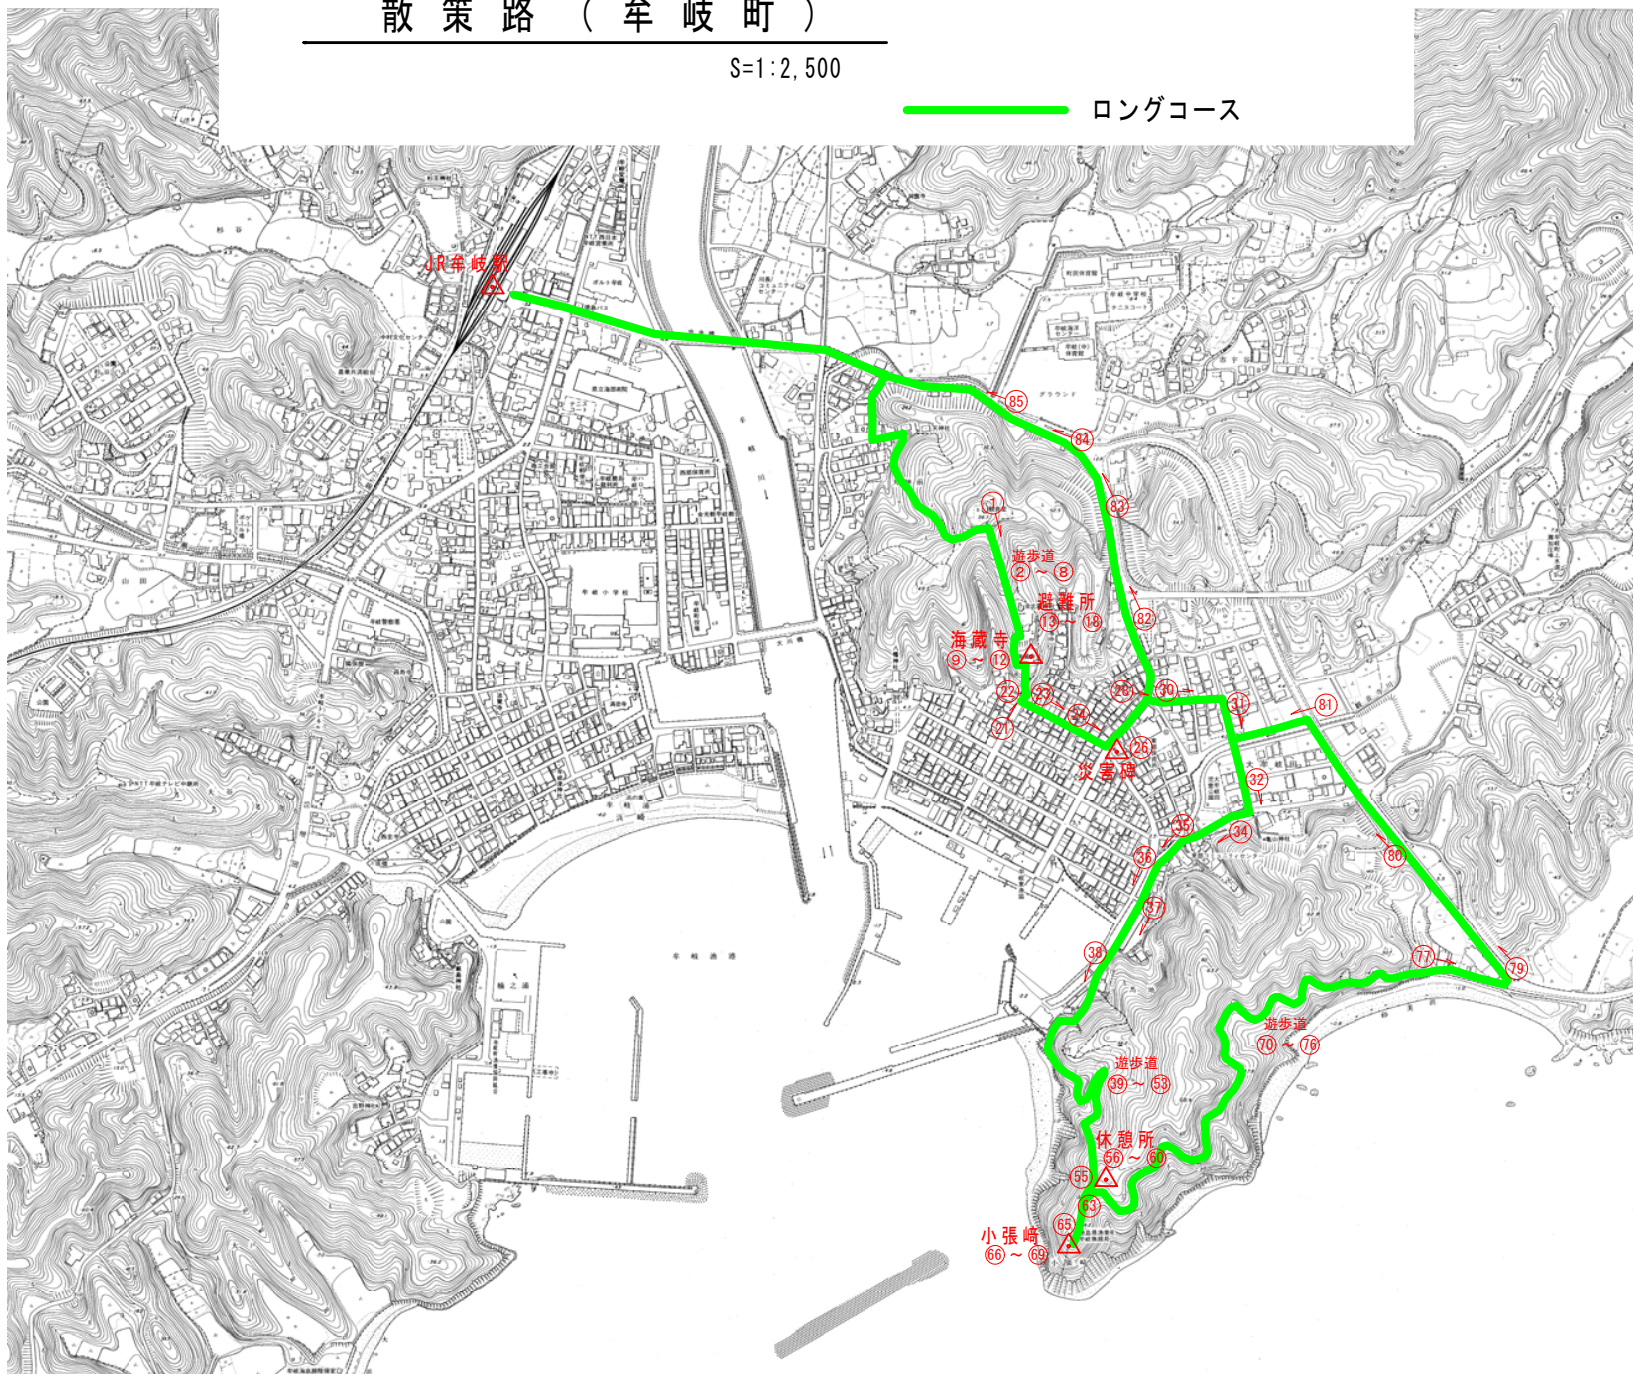

# 散策路 ( 牟岐町 )

S=1:2,500

—— ロングコース

No. 1

ロングコース

観音堂～小張崎

遊歩道

No. 2