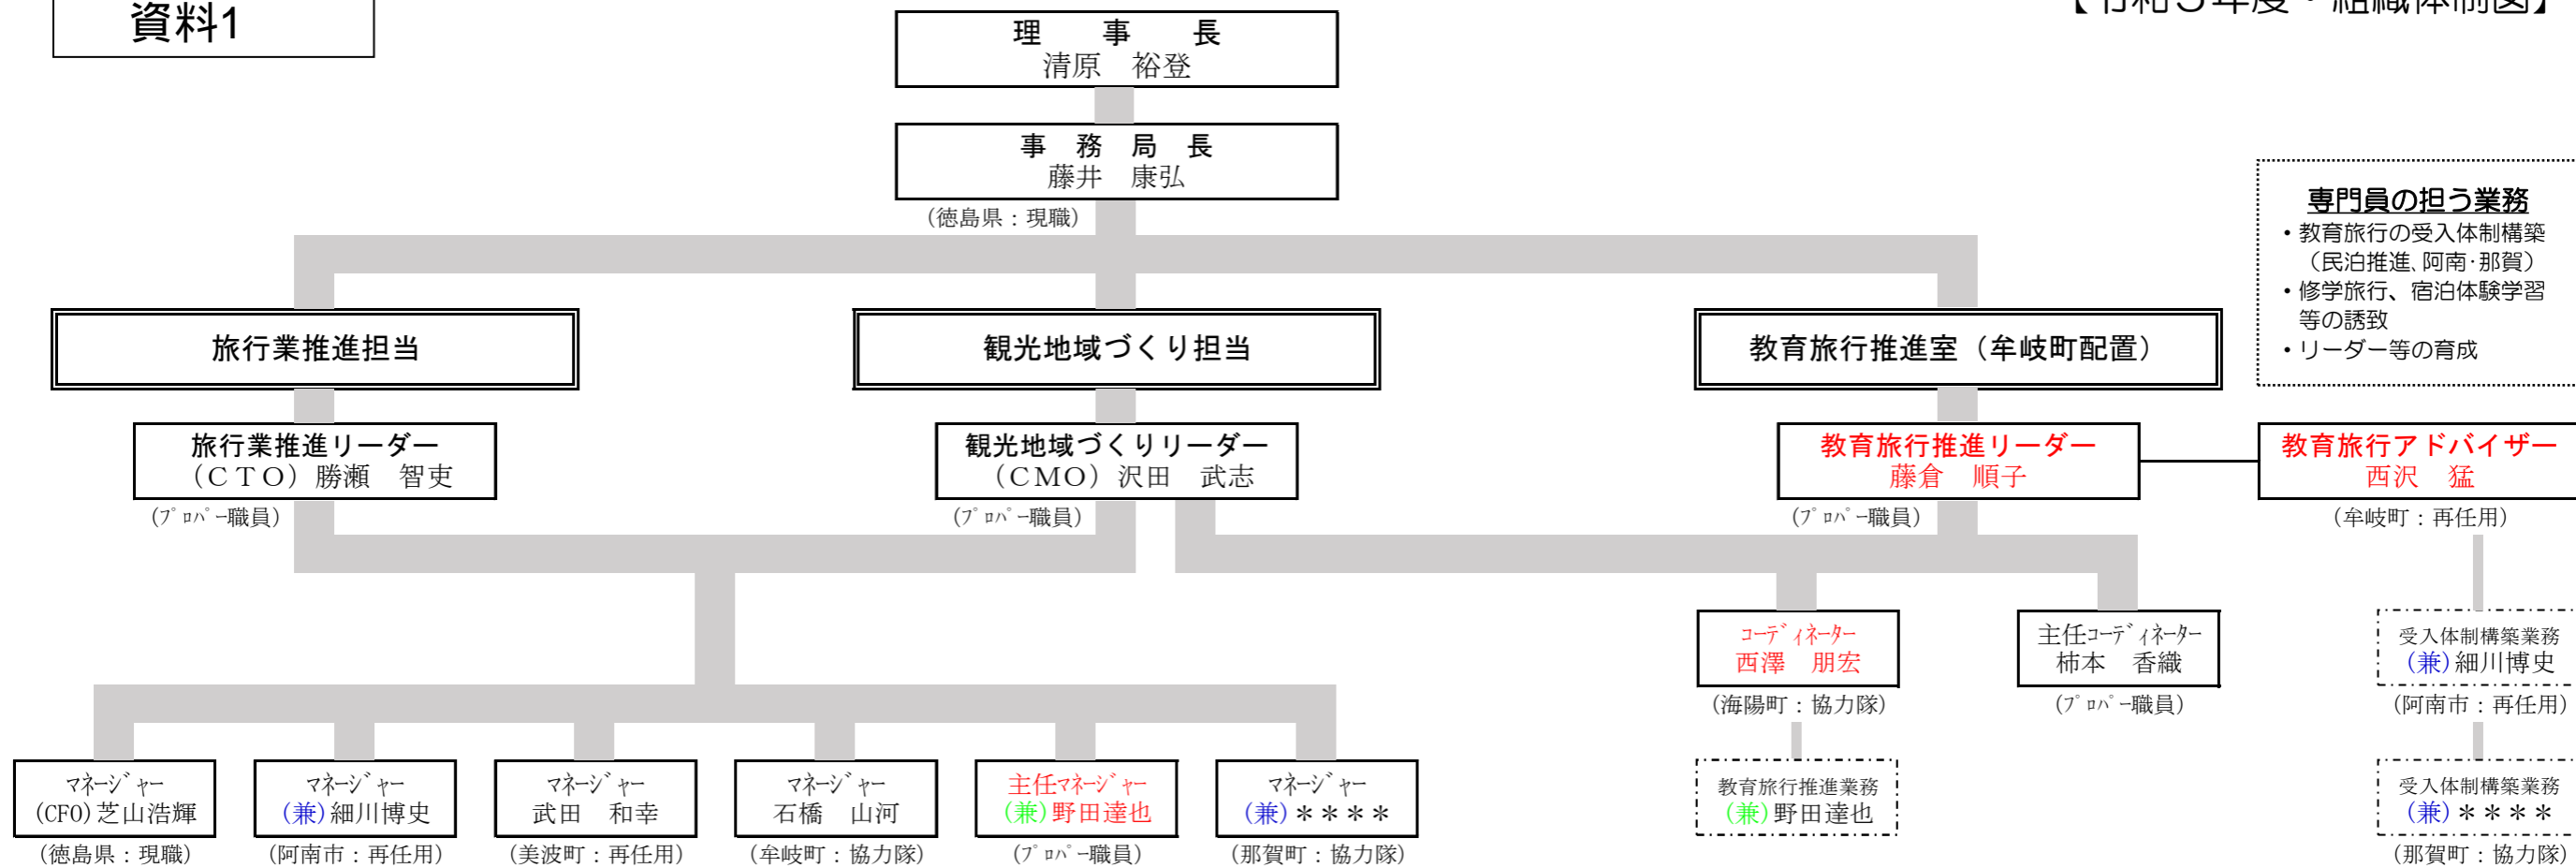

資料1

専門員の担う業務

- ・教育旅行の受入体制構築（民泊推進、阿南・那賀）
- ・修学旅行、宿泊体験学習等の誘致
- ・リーダー等の育成

【旅行業推進担当業務】

- 旅行業関係
 - ・旅行商品の仕入・造成
 - ・旅行商品のWEB販売・PR（お客様対応、入金・精算処理）
- プロモーション
 - ・教育旅行推進担当得と一体となった販売促進（旅行会社・学校・団体等）
 - ・商談会への参加
 - ・FAMツアーの実施
- 総務・経理関係
 - ・会計、監査、決算事務
 - ・経営スリム化
- 情報発信・広報戦略
 - ・SNS等による魅力発信
 - ・SNS等による宣伝広告

【観光地域づくり担当業務】

- コンテンツ等の企画・造成
 - ・教育旅行推進担当と一体となったコンテンツ造成
 - ・サステナブルツーリズムの造成
 - ・SDGsやDMVを活用した観光旅行商品造成（高知東部DMO連携強化）
- 事業計画の企画・立案
 - ・DMO形成計画
 - ・各種受託事業・補助金事業計画
- 人材育成、受入体制整備
 - ・観光人材育成（セミナー開催等）
 - ・インバウンド受入体制整備の提案
- 観光データ収集・分析等
 - ・デジタルマーケティング
 - ・宿泊、来訪者調査
 - ・HPアクセス状況分析